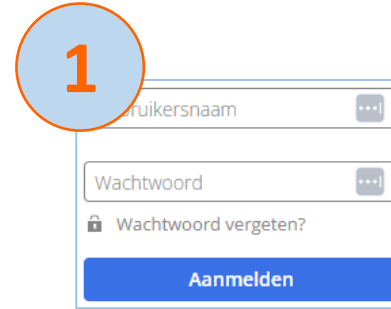

HANDLEIDING

SMARTSCHOOL OUDERPLATFORM

Hoe inloggen op Smartschool?

1: Om in te loggen surf je naar <https://stella-matutina.smartschool.be>. De gebruikersnaam (voornaam.achternaam van je zoon/dochter) en het wachtwoord vind je in de brief die je van de school hebt gekregen. Als die correct zijn ingevuld, klik je op 'Aanmelden'. De ondersteunde browsers zijn: Chrome, Firefox, Edge en Safari. Oudere versies worden niet ondersteund.

2: Als je de eerste keer inlogt, krijg je de gebruiksovereenkomst te zien. Lees die even grondig na. Als je je akkoord verklaart, klik je onderaan op 'Akkoord'. Je komt nu op het startscherm van Smartschool terecht.

3: Smartschool vraagt om je wachtwoord te wijzigen. Het nieuwe wachtwoord dient minimaal 8 karakters lang te zijn en moet voldoen aan de voorwaarden die worden opgegeven.

4: Pas eventueel je e-mailadres aan in je Smartschool-account. Ga vervolgens naar je mailbox om te bevestigen dat dit effectief jouw e-mailadres is.

5: In deze stap doe je een aantal instellingen omtrent 'Berichtgeving'. Je kan bv. meldingen van nieuwe items ontvangen op Smartschool in de browser, via de Smartschool app of via je persoonlijke e-mailadres. Je hoeft dan ook niet steeds in te loggen om te kijken of er nieuwe berichten zijn. Schakel de items per module in (🗨️📧📧) of uit (🗨️📧📧)